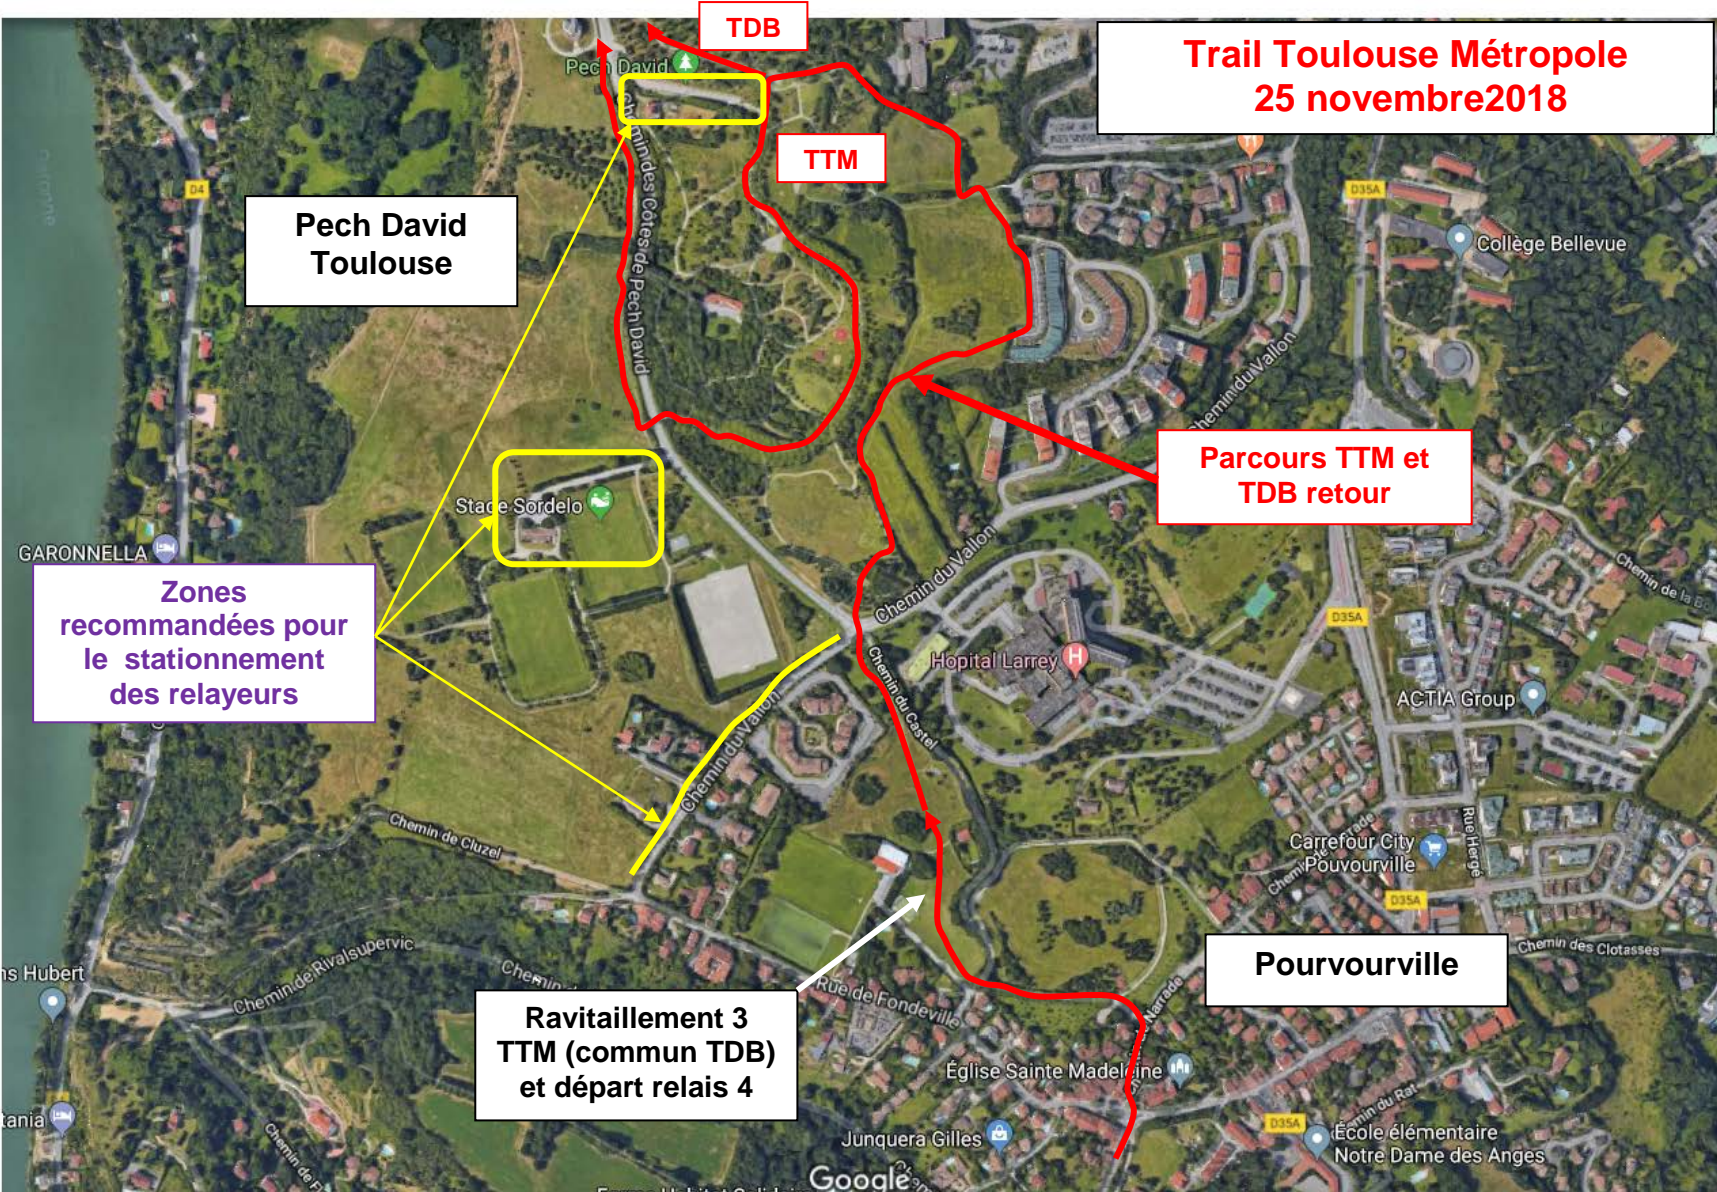

Trail Toulouse Métropole 25 novembre 2018

Départ relais commun

Ravitaillement 1
TTM et
départ relais 2

Parcours TTM
et TDB aller

Parcours TTM et
TDB retour

Zones recommandées pour
le stationnement des
relayeurs

Trail Toulouse Métropole 25 novembre 2018

Zone de stationnement pour les relayeurs

Ravitaillement 2 TTM et départ relais 3

Vieille Toulouse

Parcours TTM

**Trail Toulouse Métropole
25 novembre 2018**

**Pech David
Toulouse**

TDB

TTM

**Parcours TTM et
TDB retour**

**Zones
recommandées pour
le stationnement
des relayeurs**

**Ravitaillement 3
TTM (commun TDB)
et départ relais 4**

Pourvoirville