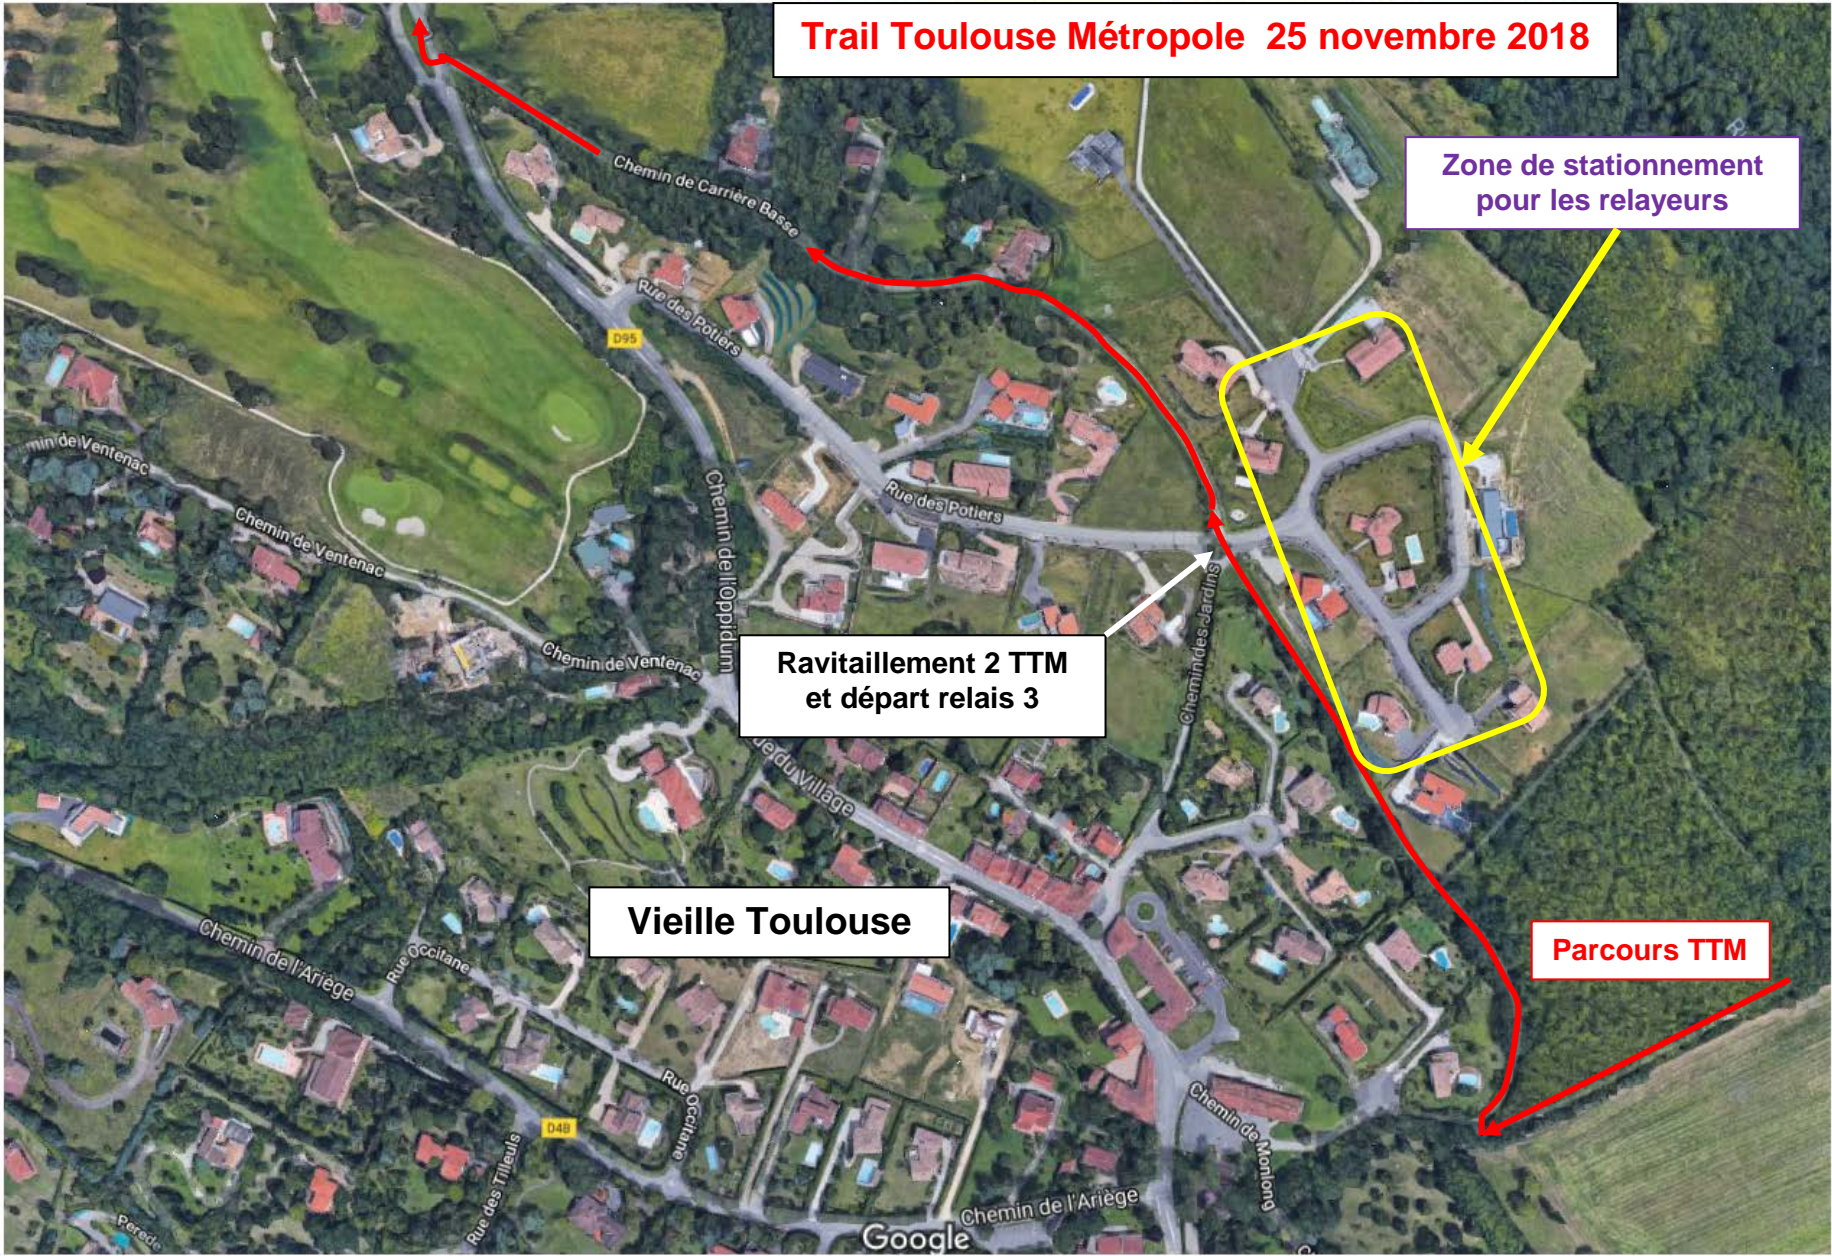

Trail Toulouse Métropole 25 novembre 2018

Départ relais commun

Ravitaillement 1
TTM et
départ relais 2

Parcours TTM
et TDB aller

Parcours TTM et
TDB retour

Zones recommandées pour
le stationnement des
relayeurs

Trail Toulouse Métropole 25 novembre 2018

Zone de stationnement pour les relayeurs

Ravitaillement 2 TTM et départ relais 3

Vieille Toulouse

Parcours TTM

**Trail Toulouse Métropole
25 novembre 2018**

**Pech David
Toulouse**

TDB

TTM

**Parcours TTM et
TDB retour**

**Zones
recommandées pour
le stationnement
des relayeurs**

**Ravitaillement 3
TTM (commun TDB)
et départ relais 4**

Pourvoirville