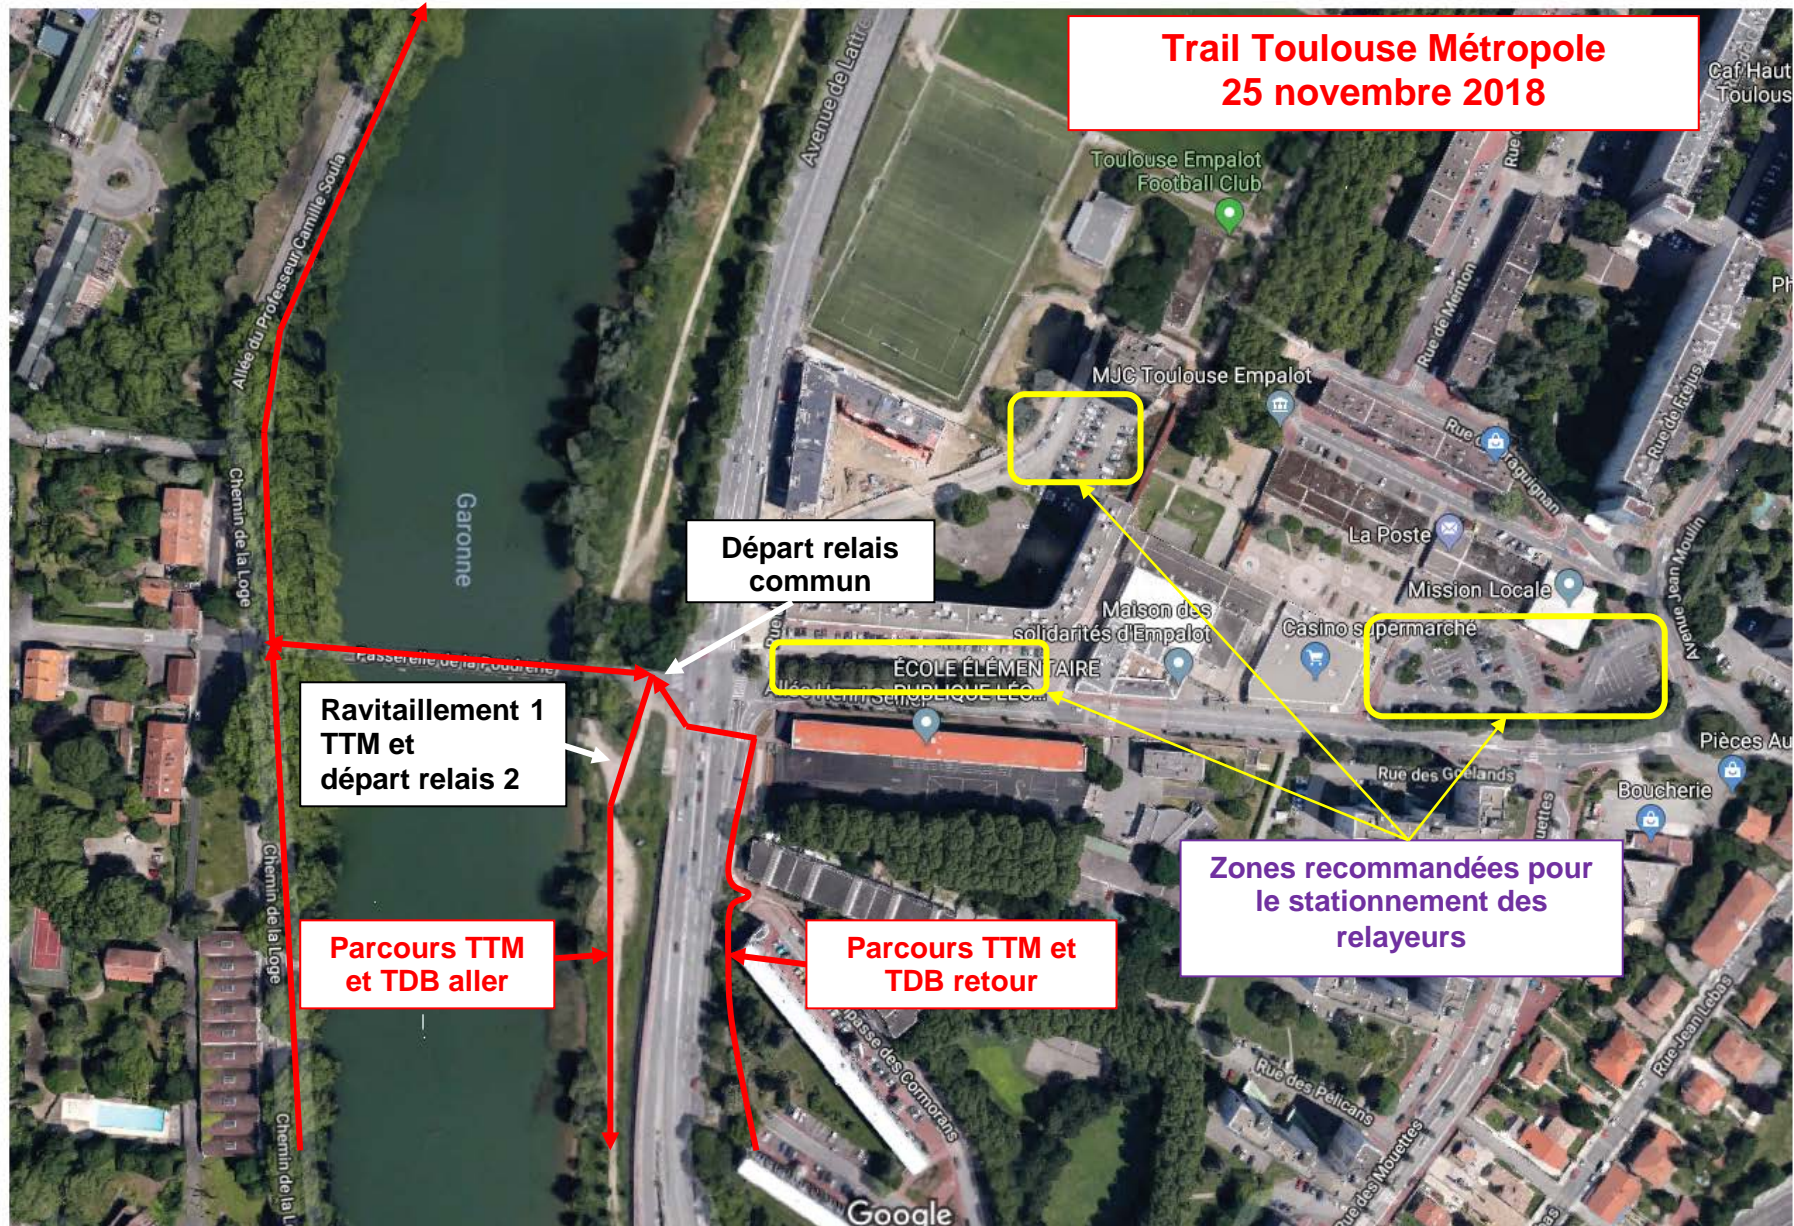

Trail Toulouse Métropole 25 novembre 2018

Départ relais commun

Ravitaillement 1
TTM et
départ relais 2

Parcours TTM
et TDB aller

Parcours TTM et
TDB retour

Zones recommandées pour
le stationnement des
relayeurs

Trail Toulouse Métropole 25 novembre 2018

Zone de stationnement pour les relayeurs

Ravitaillement 2 TTM et départ relais 3

Vieille Toulouse

Parcours TTM

**Trail Toulouse Métropole
25 novembre 2018**

**Pech David
Toulouse**

TDB

TTM

**Parcours TTM et
TDB retour**

**Zones
recommandées pour
le stationnement
des relayeurs**

**Ravitaillement 3
TTM (commun TDB)
et départ relais 4**

Pourvoirville